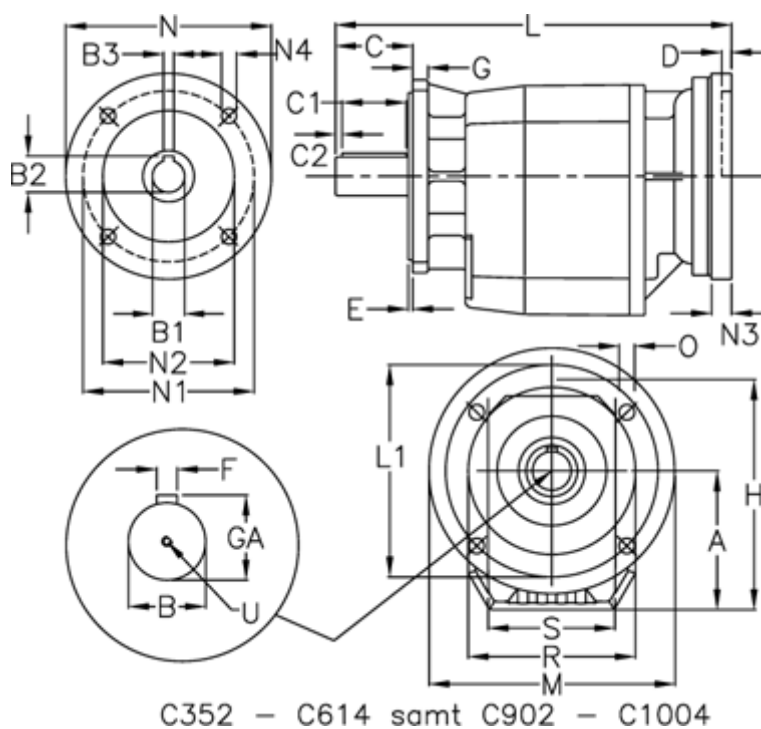

Varenummer: 4062030229540840

Beskrivelse: Tandhjulsgeær C322UFB-22,9-P100B5-B52

Mål

A = 108	D = 4.5	L1 = 165	R = 130
B = 30	E = 3.5	M = 200	S = 130
B1 = 28	F = 8	N = 250	U = M10x22
B2 = 31.3	G = 12	N1 = 215	
B3 = 8	GA = 33	N2 = 180	
C = 60	H = 183	N3 = 0	
C1 = 50	K = 150	N4 = M12x16	
C2 = 5	L = 337	O = 11	